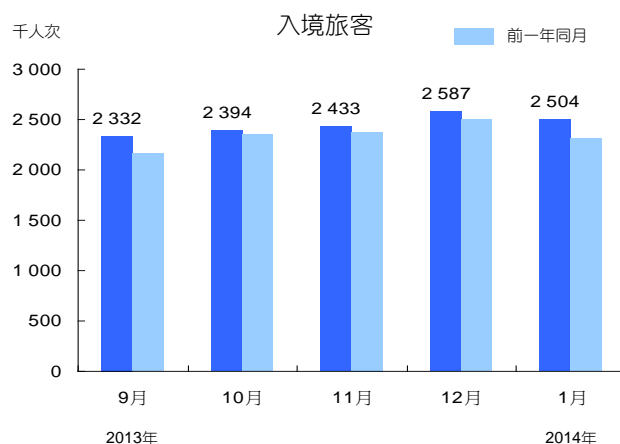

入境旅客

2014年1月

- 適逢農曆新年在今年 1 月，入境旅客有 2,503,609 人次，按年增加 8%，升幅主要由中國大陸旅客增加所致。不過夜旅客佔總數 54%。
- 中國大陸旅客為 1,689,277 人次，個人遊內地旅客有 832,381 人次(佔 49%)。大韓民國旅客按年增加 12%；而美國、澳洲及加拿大的長途旅客則錄得按年跌幅。
- 旅客平均逗留 1.0 日，留宿旅客及不過夜旅客平均逗留 1.9 日及 0.2 日。

主要指標

	當月	去年同月	按年變動(%)
旅客總數(人次)	2,503,609	2,312,321	8.3
不過夜旅客	1,344,101	1,195,450	12.4
平均逗留時間(日)	1.0	1.0	-

- 絕對數值為零

主要旅客

原居地	當月	按年變動(%)	不過夜百分比(%)
亞洲：			
中國大陸	1,689,277	14.6	54.8
香港	494,149	-3.1	54.7
中國台灣	77,859	1.3	53.1
大韓民國	59,143	12.3	47.9
日本	25,736	-4.3	40.8
長途：			
美國	14,483	-1.0	50.4
澳洲	11,311	-7.3	47.6
加拿大	5,750	-4.0	46.1
英國	4,275	-1.0	50.4
俄羅斯	4,115	6.3	54.7