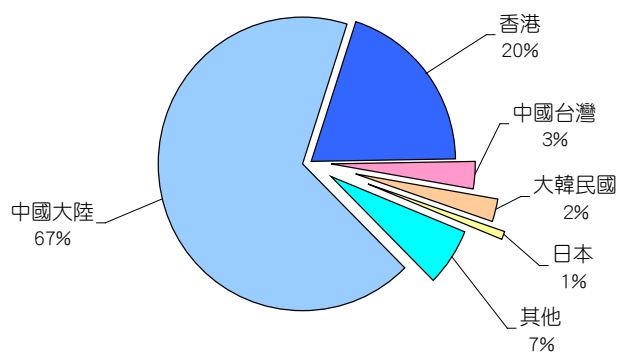

旅客原居地

資料來源：治安警察局

詳細資料請瀏覽：

<http://www.dsec.gov.mo/c/visitor.aspx>

澳門宋玉生廣場411-417 號皇朝廣場17樓 電話：(853) 8399 5311 傳真：(853) 2830 7825 電郵：info@dsec.gov.mo
官方統計。倘刊登此等資料，須指出資料來源。