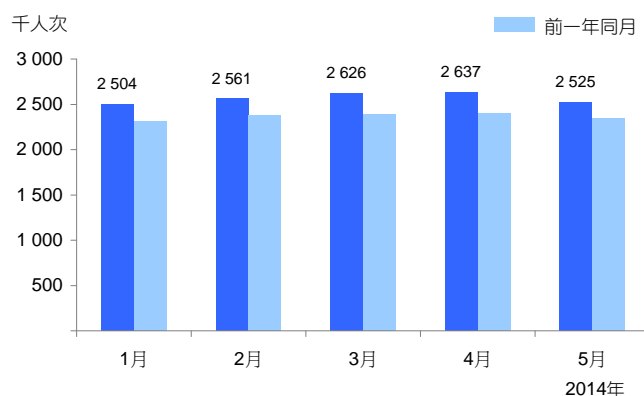

入境旅客

2014年5月

- 入境旅客共2,525,026人次，按年增加8%；不過夜旅客佔總數54%。首五個月旅客總數達12,851,806人次，按年增長9%。
- 受惠於勞動節長假期，中國內地旅客按年增長14%，為1,699,778人次；個人遊內地旅客大幅增加21%，為727,356人次。台灣地區、大韓民國及日本旅客按年分別增加23%、20%及18%；香港特區旅客則按年減少8%；美國及法國的長途旅客按年增長，澳洲、加拿大及英國旅客則減少。
- 旅客平均逗留1.0日，留宿旅客及不過夜旅客平均逗留2.0日及0.2日。

主要指標

	當月	按年變動(%)	累計
旅客總數(人次)	2,525,026	7.8	12,851,806
不過夜旅客	1,351,799	11.6	6,899,243
平均逗留時間(日)	1.0	-	..

- 絕對數值為零 .. 不適用

主要客源

原居地	當月	按年變動(%)	累計
中國內地(人次)	1,699,778	14.0	8,617,015
香港	497,244	-7.9	2,651,233
台灣地區	76,026	22.6	379,987
大韓民國	39,798	20.2	225,968
日本	26,588	18.0	127,599
美國	15,504	9.6	75,100
澳洲	7,906	-1.9	47,306
加拿大	6,450	-1.6	30,270
英國	4,663	-2.6	25,251
法國	3,946	0.3	16,750

歷年資料

	2009	2010	2011	2012	2013
千人次					
旅客					
全年	21,753	24,965	28,002	28,082	29,325
當月	1,592	2,098	2,296	2,147	2,343
不過夜					
全年	11,351	13,040	15,077	14,505	15,056
當月	884	1,107	1,259	1,110	1,212

資料來源：治安警察局

澳門宋玉生廣場411—417 號皇朝廣場17樓 電話：(853) 8399 5311 傳真：(853) 2830 7825 電郵：info@dsec.gov.mo
官方統計。倘刊登此等資料，須指出資料來源。

入境旅客

中國內地旅客

省/市	當月	累計	個人遊	
			當月	累計
廣東省	713,949	3,628,905	503,375	2,567,511
福建省	73,083	336,626	16,789	80,279
湖南省	60,808	279,442	5,979	35,670
浙江省	54,265	271,777	19,401	105,918
北京市	25,390	170,015	19,997	138,632
上海市	42,345	237,119	36,456	204,422
天津市	9,708	61,645	8,599	55,050
重慶市	20,129	105,057	9,913	55,601