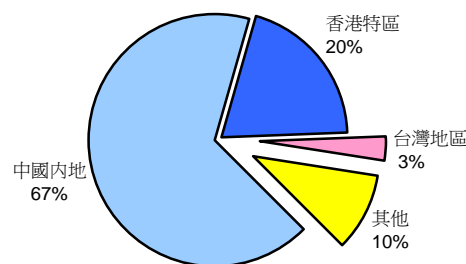

旅客原居地

詳細資料請瀏覽：

<http://www.dsec.gov.mo/c/visitor.aspx>