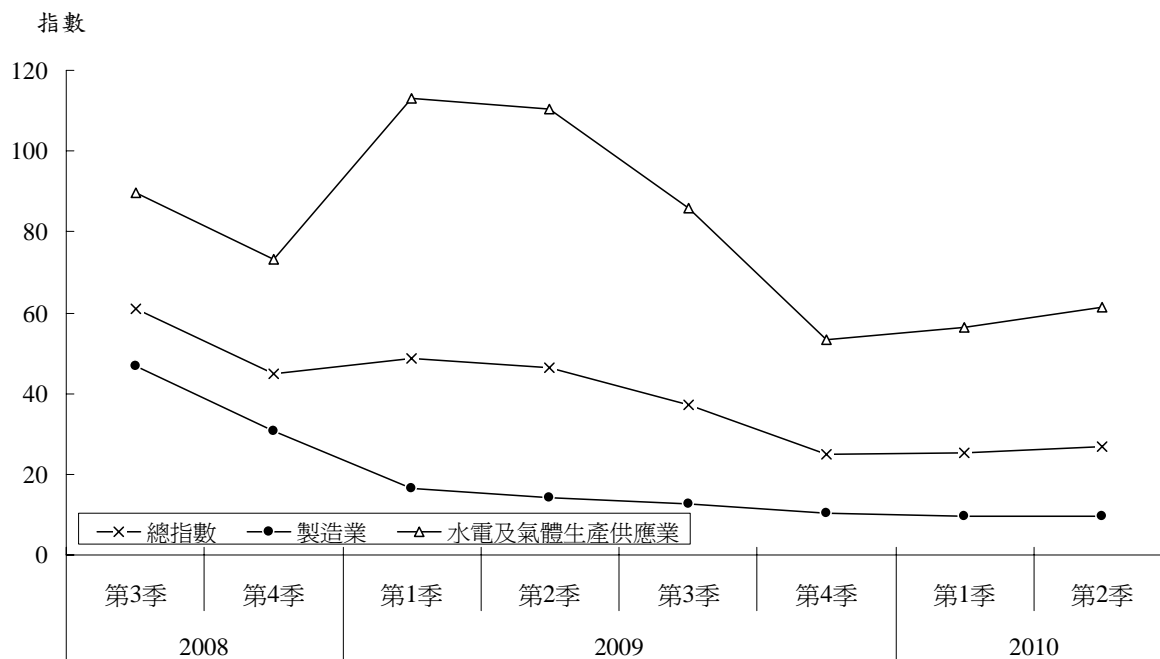

工業生產指數

2010年第2季

2號刊

2010年第2季本澳的工業生產指數為26.8，較第1季上升5.5%，主要是本地發電量增加，令電力的生產指數按季上升10.7%所致。另一方面，製造業的生產指數跌勢持續，由第1季的9.7進一步下跌至9.4（-3.1%）；當中製衣業與紡織業的生產指數分別錄得8.3%及6.1%的按季跌幅。

與2009年同季比較，2010年第2季工業生產指數下跌42.4%。受製衣業與紡織業的生產指數分別下跌46.6%及34.3%的影響，製造業生產指數按年下跌33.3%。此外，2010年第2季本地發電量雖較第1季回升，但較2009年同期減少，電力生產指數同比下跌51.6%，導致水電及氣體生產供應業的生產指數亦錄得44.5%的按年跌幅。

工業生產指數

2003=100

行業	權數	2009	2010		變動率(%)	
		第2季	第1季	第2季	按季變動	按年變動
總指數	100.0	46.5	25.4	26.8	5.5	-42.4
製造業	66.4	14.1	9.7	9.4	-3.1	-33.3
煙草業	0.9	133.8	122.8	136.0	10.7	1.6
紡織業	10.7	14.0	9.8	9.2	-6.1	-34.3
製衣業	46.4	10.3	6.0	5.5	-8.3	-46.6
其他非金屬礦物產品 製造業	1.5	81.1	78.4	74.5	-5.0	-8.1
其他製造業	6.9	9.9	4.6	4.8	4.3	-51.5
水電及氣體生產供應業	33.6	110.6	56.5	61.4	8.7	-44.5
電力	29.6	108.8	47.6	52.7	10.7	-51.6
供水業	4.0	124.1	122.5	126.4	3.2	1.9

官方統計。倘刊登此等資料，須指出資料來源。

統計暨普查局

澳門宋玉生廣場411-417號皇朝廣場17樓，電話：8399 5311 傳真：2830 7825

2010年8月編制

電郵：info@dsec.gov.mo

網址：www.dsec.gov.mo

工業生產指數變動

統計方法

工業生產指數反映本地製造業及水電供應業總產出的變動，採用拉氏指數 (Laspeyres Index) 計算，指數的基期為 2003 年，而相關的權數是根據 2003 年各行業的工業增加值計算得出的。

在製造業方面，由於本澳製造的產品銷售以出口為主，故此，除其他非金屬礦物產品製造業的生產指數是直接利用混凝土銷售量及水泥產量編制外，其餘的製造業均採用本地產品出口數量指數作計算；在水電及氣體生產供應業方面，電力生產指數是直接利用總產電量進行計算，而供水業生產指數則按食水處理量計算。