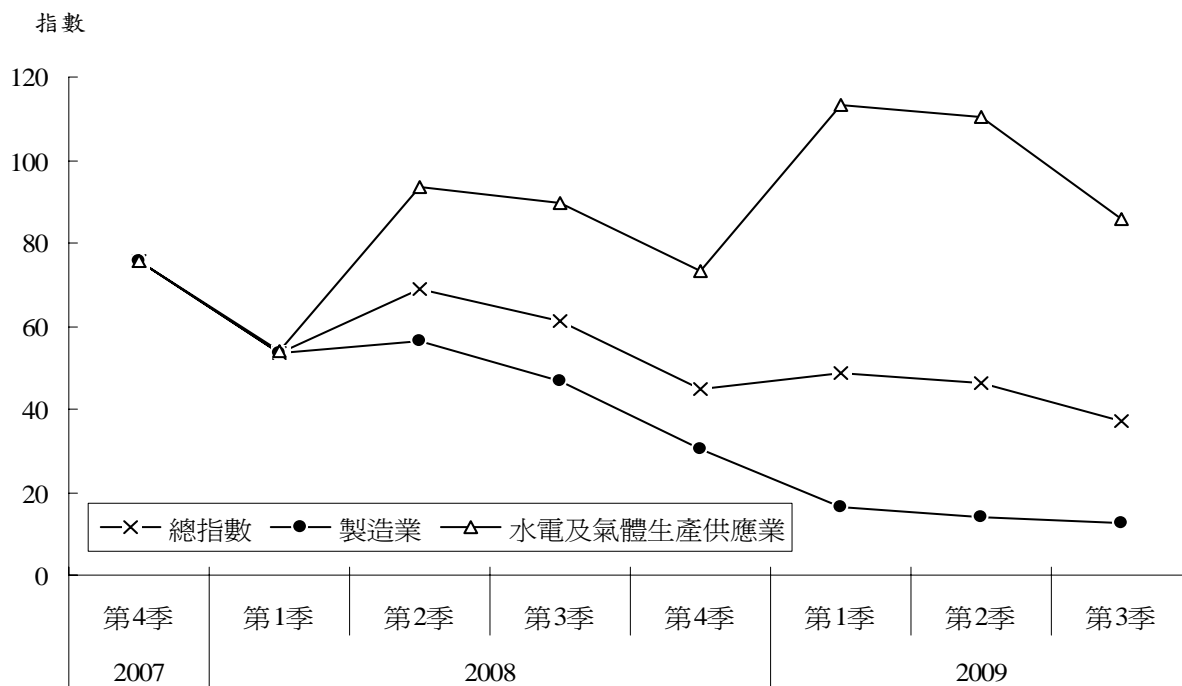

工業生產指數

2009 年第 3 季

3 號刊

受本地產電量減少所影響，2009 年第 3 季的工業生產指數由第 2 季的 46.5 進一步下跌至 37.3，按季跌幅為 19.8%。雖然煙草業、其他非金屬礦物產品製造業及紡織業的生產指數按季分別上升 11.3%、4.8% 及 2.9%，但由於本地產品出口持續疲弱，製衣業的生產指數下跌 22.3%，導致整體製造業指數仍按季下跌 9.9% 至 12.7。此外，電力生產指數下跌 27.6%，致使水電及氣體生產供應業的生產指數錄得 22.2% 的按季跌幅。

與 2008 年同季比較，2009 年第 3 季工業生產指數下跌 39.0%。受製衣業與紡織業的生產指數分別大幅下跌 80.2% 及 76.3% 的影響，製造業生產指數錄得 72.8% 的顯著按年跌幅。此外，水電及氣體生產供應業的生產指數亦按年下跌 4.1%。

工業生產指數

2003=100

行業	權數	2008	2009		按季變動	按年變動
		第3季	第2季	第3季	%	
總指數	100.0	61.1	46.5	37.3	-19.8	-39.0
製造業	66.4	46.7	14.1	12.7	-9.9	-72.8
煙草業	0.9	142.4	133.8	148.9	11.3	4.6
紡織業	10.7	60.8	14.0	14.4	2.9	-76.3
製衣業	46.4	40.5	10.3	8.0	-22.3	-80.2
其他非金屬礦物產品 製造業	1.5	235.0	81.1	85.0	4.8	-63.8
其他製造業	6.9	13.9	9.9	7.9	-20.2	-43.2
水電及氣體生產供應業	33.6	89.7	110.6	86.0	-22.2	-4.1
電力	29.6	83.5	108.8	78.8	-27.6	-5.6
供水業	4.0	136.0	123.8	139.4	12.6	2.5

官方統計。倘刊登此等資料，須指出資料來源。

統計暨普查局

澳門宋玉生廣場 411-417 號皇朝廣場 17 樓，電話：8399 5311 傳真：2830 7825

2009 年 11 月編制

電郵：info@dsec.gov.mo

網址：www.dsec.gov.mo

工業生產指數變動

統計方法

工業生產指數反映本地製造業及水電供應業總產出的變動，採用拉氏指數 (Laspeyres Index) 計算，指數的基期為 2003 年，而相關的權數是根據 2003 年各行業的工業增加值計算得出的。

在製造業方面，由於本澳製造的產品銷售以出口為主，故此，除其他非金屬礦物產品製造業的生產指數是直接利用混凝土銷售量及水泥產量編制外，其餘的製造業均採用本地產品出口數量指數作計算；在水電及氣體生產供應業方面，電力的生產指數是直接利用總產電量進行計算，而供水業生產指數則按處理水量計算。