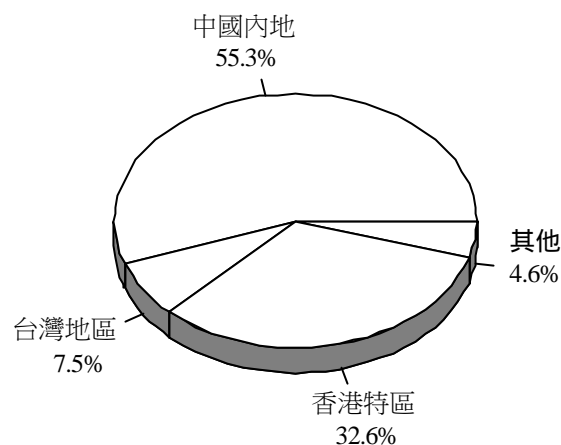

澳門特別行政區政府
統計暨普查局

旅遊業統計指標

二零零四年八月

八號刊

旅客入境數目

在自由行政策及暑假的帶動下，今年八月入境旅客總數高達1,617,993人次，刷新官方統計最高單月記錄，較去年同月增加27.1%。旅客主要來自中國內地、香港特區及台灣地區。不過夜旅客佔總數49.4%，為798,774人次。

今年首八個月入境旅客總數為10,876,852人次，較去年同期上升47.2%。不過夜旅客佔總數49.7%，為5,401,651人次。

與去年同期比較，今年首八個月海路入境旅客上升25.9%，為4,205,671人次。其中經外港碼頭入境旅客增加25.6%，為4,119,969人次。同時，陸路入境旅客為6,137,220人次，較去年同期大幅上升67.8%，當中5,722,622人次經關閘入境，較去年同期增加62.9%。而經路氹城邊檢站入境旅客則為414,598人次。至於空路入境旅客為533,961人次，較去年同期上升36.8%，其中522,630人次經澳門國際機場入境，較去年同期增加36.8%。

按原居地統計之入境旅客分佈

按原居地統計之入境旅客數目

原居地	二零零三年 二零零四年		同期變動 (%)	二零零四年八月			二零零四年 同期變動		二零零三年 二零零四年		同期變動 (%)
	八月	八月		經海路	經陸路	經空路	八月 不過夜旅客	(%)	一至八月	一至八月	
總數	1 273 391	1 617 993	27.06	635 042	902 287	80 664	798 774	41.86	7 388 859	10 876 852	47.21
東亞	1 240 101	1 563 264	26.06	599 709	886 942	76 613	775 172	40.99	7 176 975	10 522 367	46.61
中國內地	586 700	894 651	52.49	193 976	686 057	14 618	405 899	97.73	3 311 083	6 223 977	87.97
香港特區	528 537	528 488	-0.01	385 922	140 044	2 522	254 314	6.64	3 170 528	3 393 123	7.02
台灣地區	112 606	121 062	7.51	6 035	57 563	57 464	105 483	5.35	617 071	798 474	29.40
日本	7 383	11 568	56.68	8 748	2 122	698	5 824	57.87	52 929	67 163	26.89
大韓民國	4 581	7 230	57.83	4 961	987	1 282	3 558	65.80	23 626	37 487	58.67
其他	294	265	-9.86	67	169	29	94	42.42	1 738	2 143	23.30
南亞	1 838	2 118	15.23	1 481	558	79	813	27.23	10 680	17 873	67.35
東南亞	13 580	23 913	76.09	13 969	7 575	2 369	9 068	97.86	79 276	146 123	84.32
美洲	8 472	12 442	46.86	8 076	3 583	783	6 056	46.03	51 038	85 314	67.16
歐洲	6 696	11 690	74.58	8 629	2 454	607	5 475	102.03	49 005	72 901	48.76
大洋洲	2 205	3 804	72.52	2 758	900	146	1 838	86.98	18 605	27 606	48.38
其他	499	762	52.71	420	275	67	352	76.88	3 280	4 668	42.32

官方統計。倘刊登此等資料，須指出資料來源。

統計暨普查局，澳門宋玉生廣場411-417號皇朝廣場17樓

電話：3995311

圖文傳真：307825

二零零四年九月編制

電子郵件地址：info@dsec.gov.mo

網頁地址：http://www.dsec.gov.mo