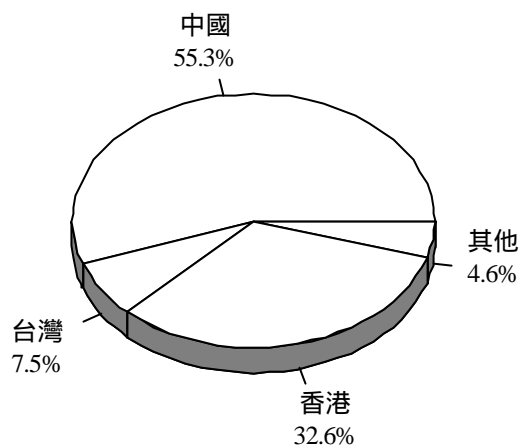

澳門特別行政區政府
統計暨普查局

旅遊業統計指標

二零零四年八月

八號刊

旅客入境數目

在自由行政策及暑假的帶動下，今年八月入境旅客總數高達1,617,993人次，刷新官方統計最高單月記錄，較去年同月增加27.1%。旅客主要來自中國大陸、香港及台灣。不過夜旅客佔總數49.4%，為798,774人次。

今年首八個月入境旅客總數為10,876,852人次，較去年同期上升47.2%。不過夜旅客佔總數49.7%，為5,401,651人次。

與去年同期比較，今年首八個月海路入境旅客上升25.9%，為4,205,671人次。其中經外港碼頭入境旅客增加25.6%，為4,119,969人次。同時，陸路入境旅客為6,137,220人次，較去年同期大幅上升67.8%，當中5,722,622人次經關閘入境，較去年同期增加62.9%。而經路氹城邊檢站入境旅客則為414,598人次。至於空路入境旅客為533,961人次，較去年同期上升36.8%，其中522,630人次經澳門國際機場入境，較去年同期增加36.8%。

按原居地統計之入境旅客分佈

按原居地統計之入境旅客數目

原居地	二零零三年 二零零四年		同期變動 (%)	二零零四年八月			二零零四年 同期變動		二零零三年 二零零四年		同期變動 (%)
	八月	八月		經海路	經陸路	經空路	八月 不過夜旅客	(%)	一至八月	一至八月	
總數	1 273 391	1 617 993	27.06	635 042	902 287	80 664	798 774	41.86	7 388 859	10 876 852	47.21
東亞	1 240 101	1 563 264	26.06	599 709	886 942	76 613	775 172	40.99	7 176 975	10 522 367	46.61
中國大陸	586 700	894 651	52.49	193 976	686 057	14 618	405 899	97.73	3 311 083	6 223 977	87.97
香港	528 537	528 488	-0.01	385 922	140 044	2 522	254 314	6.64	3 170 528	3 393 123	7.02
台灣	112 606	121 062	7.51	6 035	57 563	57 464	105 483	5.35	617 071	798 474	29.40
日本	7 383	11 568	56.68	8 748	2 122	698	5 824	57.87	52 929	67 163	26.89
大韓民國	4 581	7 230	57.83	4 961	987	1 282	3 558	65.80	23 626	37 487	58.67
其他	294	265	-9.86	67	169	29	94	42.42	1 738	2 143	23.30
南亞	1 838	2 118	15.23	1 481	558	79	813	27.23	10 680	17 873	67.35
東南亞	13 580	23 913	76.09	13 969	7 575	2 369	9 068	97.86	79 276	146 123	84.32
美洲	8 472	12 442	46.86	8 076	3 583	783	6 056	46.03	51 038	85 314	67.16
歐洲	6 696	11 690	74.58	8 629	2 454	607	5 475	102.03	49 005	72 901	48.76
大洋洲	2 205	3 804	72.52	2 758	900	146	1 838	86.98	18 605	27 606	48.38
其他	499	762	52.71	420	275	67	352	76.88	3 280	4 668	42.32

官方統計。倘刊登此等資料，須指出資料來源。

統計暨普查局，澳門宋玉生廣場411-417號皇朝廣場17樓

電話：3995311

圖文傳真：307825

二零零四年九月編制

電子郵件地址：info@dsec.gov.mo

網頁地址：http://www.dsec.gov.mo