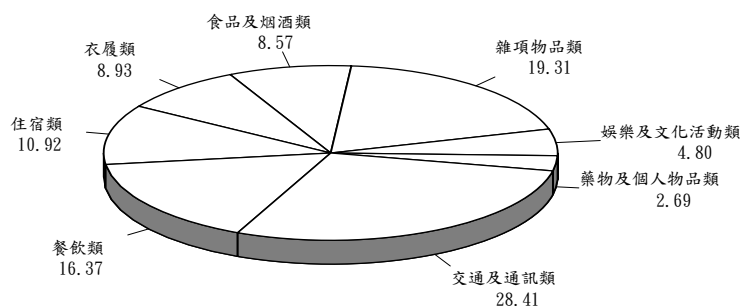

- 絕對數值為零

統計方法

以1999年7月至2000年6月為基期的季度旅遊物價指數，是根據旅客消費調查所取得的旅客消費結構，按項目佔總消費開支的比重挑選一籃子具代表性的旅遊商品及服務，用作反映旅客購買之商品及服務在不同期間的價格變動，並藉此計算旅客消費的實際變化。

旅遊物價指數由一籃子共89項的商品及服務所組成，分為八大類，包括：

大類一：食品及烟酒類

大類二：衣履類

大類三：住宿類

大類四：餐飲類

大類五：交通及通訊類

大類六：藥物及個人物品類

大類七：娛樂及文化活動類

大類八：雜項物品類

在價格收集方面，本局調查員於每季向118間商號直接收集商品及服務的價格，當中包括：手信店舖、酒店、餐廳、時裝店、娛樂場所、珠寶金行及對外客運服務售票場所等。

在旅遊物價指數的計算方法方面，不同商品及服務的基期價格是根據基期的四季價格平均數計算取得的。至於每一商品及服務的簡單指數則是透過比較基期與本期之間的價格變動來計算的。此外，由簡單指數計算出的集合指數是採用了拉斯佩爾(LASPEYRES)指數進行。

圖二：旅遊物價指數大類結構及權數

以下統計表可在本局網頁下載

Os quadros abaixo indicados podem ser consultados na homepage da DSEC

The following statistical tables can be downloaded from the DSEC homepage

1. 按大類計算之旅遊物價指數

Índice de Preços Turísticos por secções

Tourist Price Index by sections

2. 按大類計算旅遊物價指數之季度變動率

Variações trimestrais do Índice de Preços Turísticos por secções

Quarter-to-quarter change of Tourist Price Index by sections

3. 按大類、組別及細分組計算之旅遊物價指數及其變動率