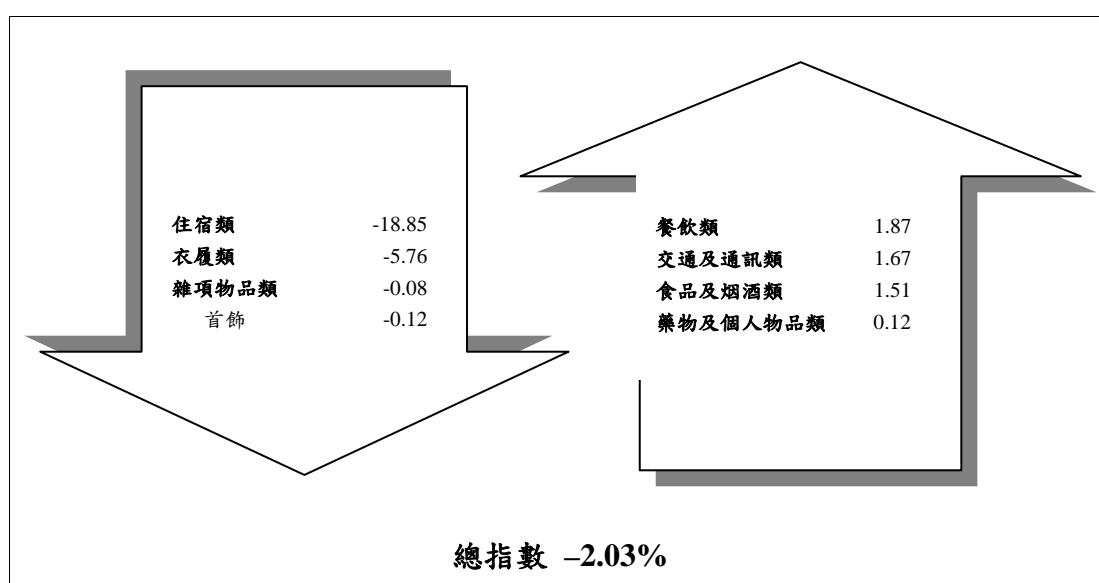

表二：旅遊物價指數

旅遊物價指數

2006 年第 3 季

三號刊

今年第 3 季的旅遊物價指數為 117.61，較第 2 季下跌 2.03%。跌幅較顯著的大類為**住宿類**及**衣履類**，分別下跌 18.85% 及 5.76%，主要是酒店客房價格較第 2 季大幅回落，以及夏季衣服減價促銷所致。另一方面，錄得升幅的大類包括**餐飲類**、**交通及通訊類**和**食品及烟酒類**，分別上升 1.87%、1.67% 及 1.51%。

與去年第 3 季比較，今年同季的旅遊物價指數上升 8.84%。**雜項物品類**錄得 28.32% 的顯著升幅，而**餐飲類**和**食品及烟酒類**亦分別上升 6.00% 及 3.85%。此外，截至今年第 3 季為止，最近 4 季的平均指數較前一期上升 6.86%。

表一：旅遊物價指數

	指數	變動率(%)		
		與上季比較	與去年同期比較	截至本季為止之年變動率
2006 年第 2 季	120.04	4.15	11.27	5.08
2006 年第 3 季	117.61	-2.03	8.84	6.86

圖一：2006 年第 3 季旅遊物價指數類別之變動