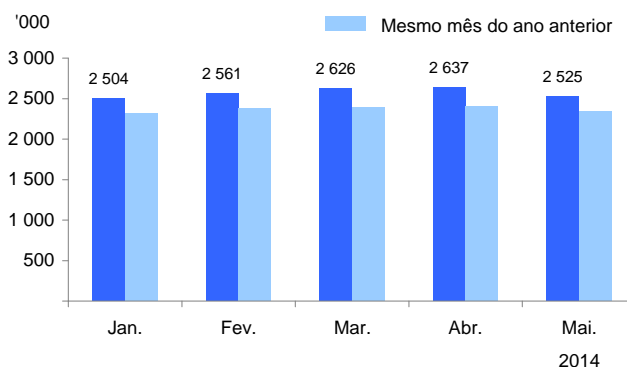

Principais indicadores

	Mês corrente	Variação homóloga (%)	Jan. - Mai.
Total de visitantes	2.525.026	7,8	12.851.806
Excursionistas	1.351.799	11,6	6.899.243
Tempo médio de permanência (Dia)	1,0	-	..

- Valor absoluto igual a zero .. Não aplicável

Principais origens de visitantes

Residência	Mês corrente	Variação homóloga (%)	Jan. - Mai.
Interior da China (N^o)	1.699.778	14,0	8.617.015
Região Administrativa Especial de Hong Kong	497.244	-7,9	2.651.233
Região de Taiwan	76.026	22,6	379.987
República da Coreia	39.798	20,2	225.968
Japão	26.588	18,0	127.599
EUA	15.504	9,6	75.100
Austrália	7.906	-1,9	47.306
Canadá	6.450	-1,6	30.270
Reino Unido	4.663	-2,6	25.251
França	3.946	0,3	16.750

Dados de anos anteriores

	2009	2010	2011	2012	2013
'000					
Visitantes					
Total anual	21.753	24.965	28.002	28.082	29.325
Mês corrente	1.592	2.098	2.296	2.147	2.343
Excursionistas					
Total anual	11.351	13.040	15.077	14.505	15.056
Mês corrente	884	1.107	1.259	1.110	1.212

Entrada de visitantes