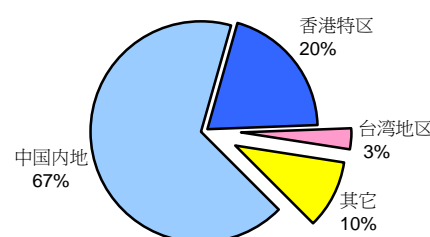

旅客原居地

详细资料请浏览：

<http://www.dsec.gov.mo/sc/visitor.aspx>