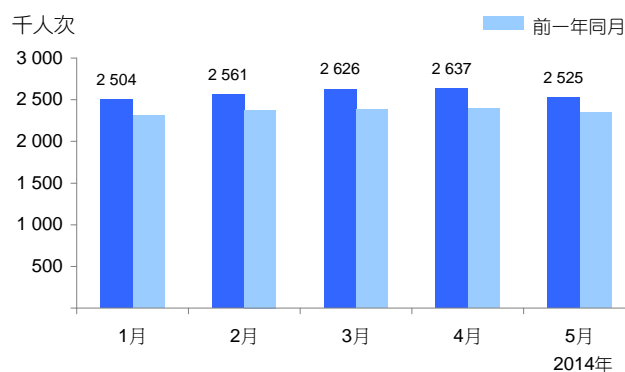

入境旅客

2014年5月

- 入境旅客共**2,525,026**人次，按年增加**8%**；不过夜旅客占总数**54%**。首五个月旅客总数达**12,851,806**人次，按年增长**9%**。
- 受惠于劳动节长假期，中国内地旅客按年增长**14%**，为**1,699,778**人次；个人游内地旅客大幅增加**21%**，为**727,356**人次。台湾地区、大韩民国及日本旅客按年分别增加**23%**、**20%**及**18%**；香港特区旅客则按年减少**8%**；美国及法国的长途旅客按年增长，澳洲、加拿大及英国旅客则减少。
- 旅客平均逗留**1.0**日，留宿旅客及不过夜旅客平均逗留**2.0**日及**0.2**日。

主要指标

	当月	按年变动(%)	累计
旅客总数(人次)	2,525,026	7.8	12,851,806
不过夜旅客	1,351,799	11.6	6,899,243
平均逗留时间(日)	1.0	-	..

- 绝对数值为零 .. 不适用

主要客源

原居地	当月	按年变动(%)	累计
中国内地(人次)	1,699,778	14.0	8,617,015
香港特区	497,244	-7.9	2,651,233
台湾地区	76,026	22.6	379,987
大韩民国	39,798	20.2	225,968
日本	26,588	18.0	127,599
美国	15,504	9.6	75,100
澳洲	7,906	-1.9	47,306
加拿大	6,450	-1.6	30,270
英国	4,663	-2.6	25,251
法国	3,946	0.3	16,750

历年资料

	2009	2010	2011	2012	2013
千人次					
旅客					
全年	21,753	24,965	28,002	28,082	29,325
当月	1,592	2,098	2,296	2,147	2,343
不过夜					
全年	11,351	13,040	15,077	14,505	15,056
当月	884	1,107	1,259	1,110	1,212

资料来源：治安警察局

澳门宋玉生广场411—417号皇朝广场17楼 电话：(853) 8399 5311 传真：(853) 2830 7825 电邮：info@dsec.gov.mo
官方统计。倘刊登此等资料，须指出数据源。

入境旅客

中国内地旅客

省/市	当月	累计	个人游	
			当月	累计
广东省	713,949	3,628,905	503,375	2,567,511
福建省	73,083	336,626	16,789	80,279
湖南省	60,808	279,442	5,979	35,670
浙江省	54,265	271,777	19,401	105,918
北京市	25,390	170,015	19,997	138,632
上海市	42,345	237,119	36,456	204,422
天津市	9,708	61,645	8,599	55,050
重庆市	20,129	105,057	9,913	55,601