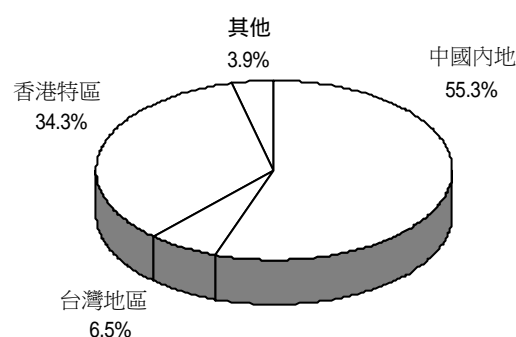

旅遊業統計指標

二零零四年一月

一號刊

旅客入境數目

二零零四年一月由於適逢農曆新年假期，兼且在自由行政策的推動下，入境旅客總數創下了歷史新記錄，達1,333,891人次，較去年同月增加35.1%。旅客主要來自中國內地(包括以自由方式來澳)、香港特區及台灣地區。而不過夜旅客佔入境旅客總數48.5%，為646,883人次。

與去年一月比較，海路入境旅客增加25.2%，為539,991人次，其中從外港碼頭入境旅客增加25.6%，為525,727人次。

與此同時，陸路入境旅客總數為736,242人次，較去年同月上升45.9%，當中692,180人次經關閘入境，較去年同月上升43.7%。而經路氹城邊檢站入境旅客則為44,062人次。

空路入境旅客為57,658人次，較二零零三年同月上升13.1%，其中56,360人次經澳門國際機場入境，較去年同月增加13.2%。

按原居地統計之入境旅客分佈

按原居地統計之入境旅客數目

原居地	二零零三年 二零零四年			二零零四年一月			二零零四年 同期變動		二零零三年 二零零四年		
	一月	一月	同期變動 (%)	經海路	經陸路	經空路	一月	(%)	一至一月	一至一月	同期變動 (%)
總數	987 213	1 333 891	35.12	539 991	736 242	57 658	646 883	48.38	987 213	1 333 891	35.12
東亞	951 702	1 296 462	36.23	516 252	725 496	54 714	630 702	50.18	951 702	1 296 462	36.23
中國內地	467 520	737 958	57.85	159 352	566 194	12 412	335 315	146.71	467 520	737 958	57.85
香港特區	369 983	457 714	23.71	342 851	112 082	2 781	213 770	11.75	369 983	457 714	23.71
台灣地區	94 753	86 715	-8.48	4 099	44 689	37 927	74 748	-9.41	94 753	86 715	-8.48
日本	13 285	8 158	-38.59	6 321	1 586	251	4 247	-47.12	13 285	8 158	-38.59
大韓民國	5 880	5 677	-3.45	3 571	794	1 312	2 540	18.47	5 880	5 677	-3.45
其他	281	240	-14.59	58	151	31	82	9.33	281	240	-14.59
南亞	1 280	1 978	54.53	1 365	527	86	761	29.64	1 280	1 978	54.53
東南亞	11 951	14 450	20.91	7 732	4 875	1 843	5 398	32.17	11 951	14 450	20.91
美洲	9 615	9 291	-3.37	6 070	2 644	577	4 607	-11.52	9 615	9 291	-3.37
歐洲	8 009	7 556	-5.66	5 771	1 510	275	3 506	-10.24	8 009	7 556	-5.66
大洋洲	4 136	3 678	-11.07	2 535	1 007	136	1 708	-12.68	4 136	3 678	-11.07
其他	520	476	-8.46	266	183	27	201	-17.62	520	476	-8.46